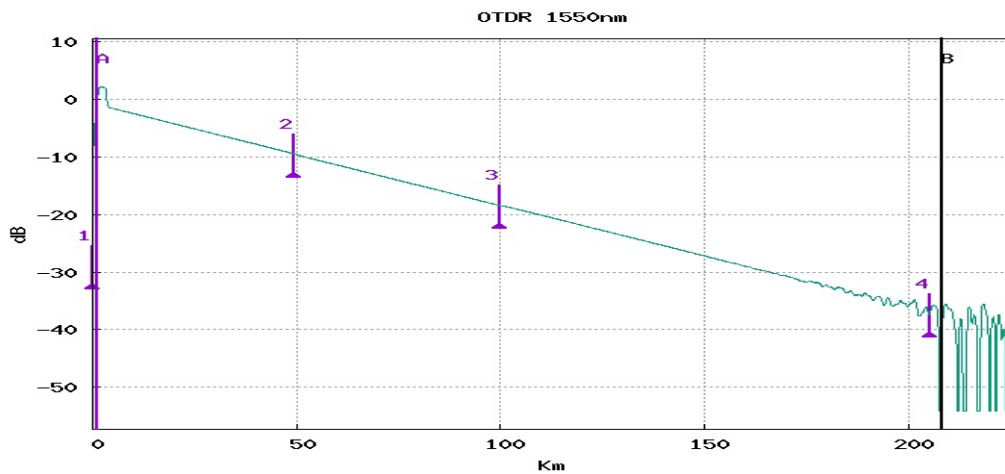

1/4

0.000

2/4

49.503

3/4

99.985

4/4

205.280 Km

A : 0.979km -2.357 dB

B : 208.466km -38.339 dB

A-B : 207.487km 0.173 dB/Km

35.982 dB

Evento	Distância Km	Perda dB	Reflect. dB	Declive dB/km	Secção Km	P. Total dB
1	0.000	~ 0.650	~ -35.57		0.000	0.000
2	49.503	0.094		0.177	0.050	8.778
3	99.985	-0.093		0.177	0.050	17.783
4	205.280			0.176	0.105	36.203